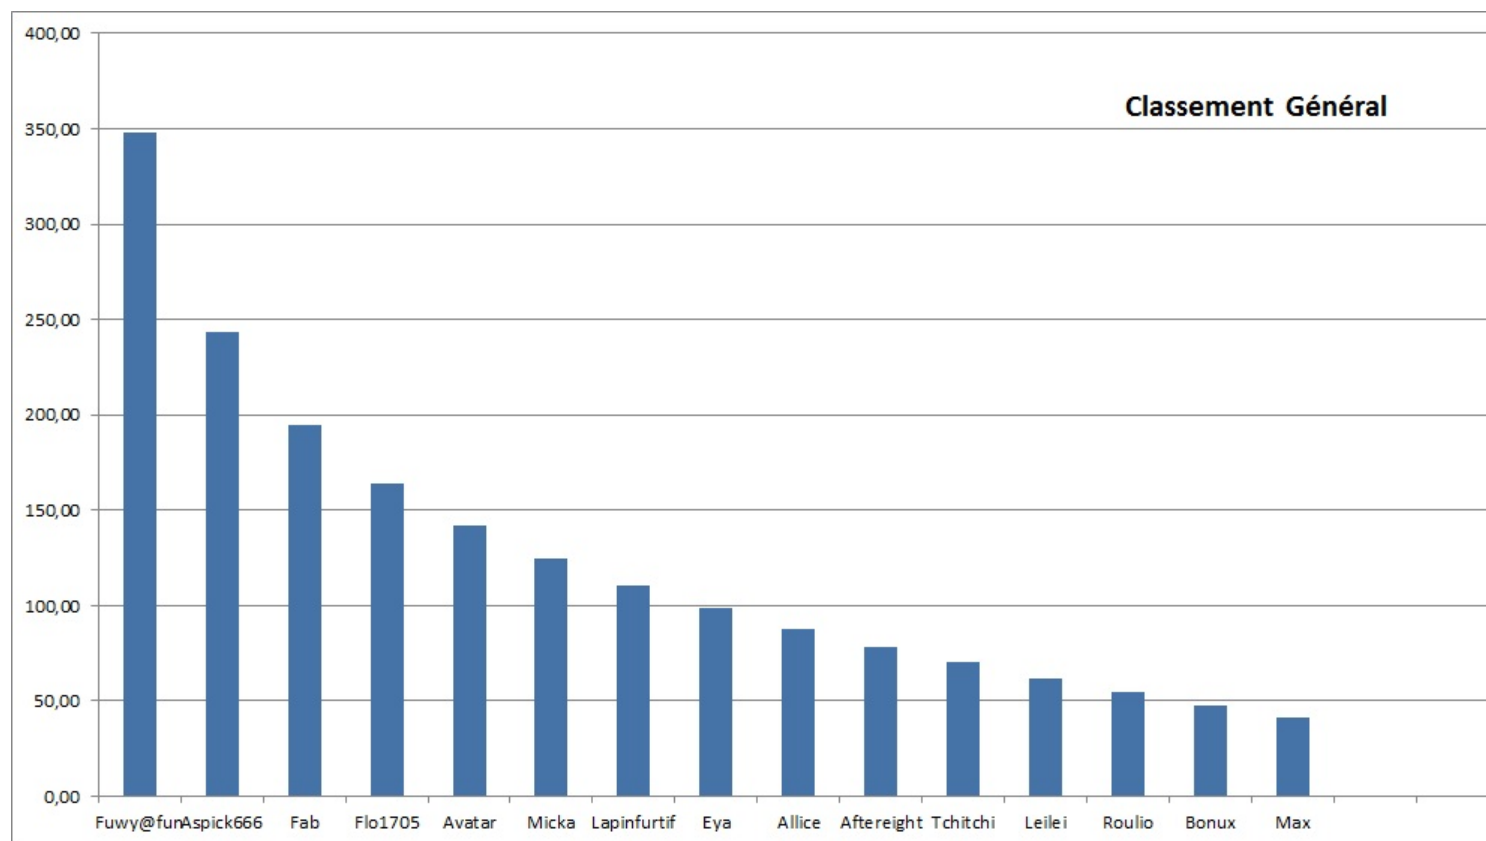

Top progression : -

Plus grosses chutes : -

		TOTAL	#1
1	Fuwy@fun	348,13	348,13
2	Aspick666	243,04	243,04
3	Fab	194,30	194,30
4	Flo1705	163,77	163,77
5	Avatar	141,82	141,82
6	Micka	124,70	124,70
7	Lapinfurtif	110,63	110,63
8	Eya	98,63	98,63
9	Allice	88,10	88,10
10	Aftereight	78,68	78,68
11	Tchitchi	70,09	70,09
12	Leilei	62,18	62,18
13	Roulio	54,79	54,79
14	Bonux	47,85	47,85
15	Max	41,27	41,27

Barres de Progression :

A venir :