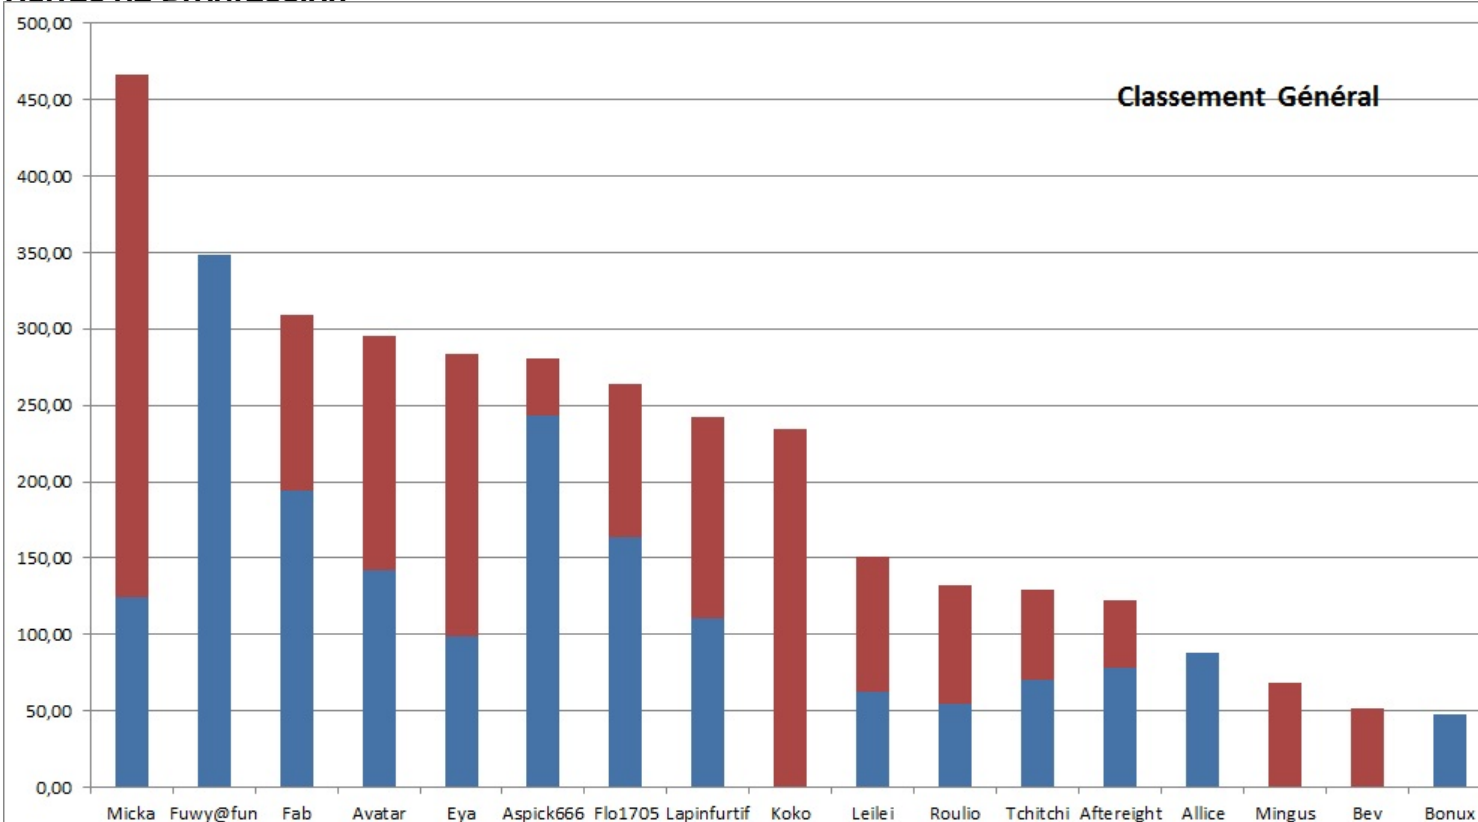

TOTAL	#1	#2
1	Micka	466,42	124,70	341,72
2	Fuwy@fun	348,13	348,13	0,00
3	Fab	309,06	194,30	114,77
4	Avatar	295,86	141,82	154,05
5	Eya	283,44	98,63	184,81
6	Aspick666	280,17	243,04	37,13
7	Flo1705	264,39	163,77	100,62
8	Lapinfurtif	242,60	110,63	131,97
9	Koko	234,17	0,00	234,17
10	Leilei	150,71	62,18	88,54
11	Roulio	132,72	54,79	77,93
12	Tchitchi	129,81	70,09	59,72
13	Aftereight	122,87	78,68	44,20
14	Allice	88,10	88,10	0,00
15	Mingus	68,40	0,00	68,40
16	Bev	51,69	0,00	51,69
17	Bonux	47,85	47,85	0,00
18	Max	41,27	41,27	0,00

Barres de Progression :

Aspic Poker Club - 11 rue de la République - 91000 Evry - France
Site Web : www.aspicpokerclub.fr | Email : contact@aspicpokerclub.fr