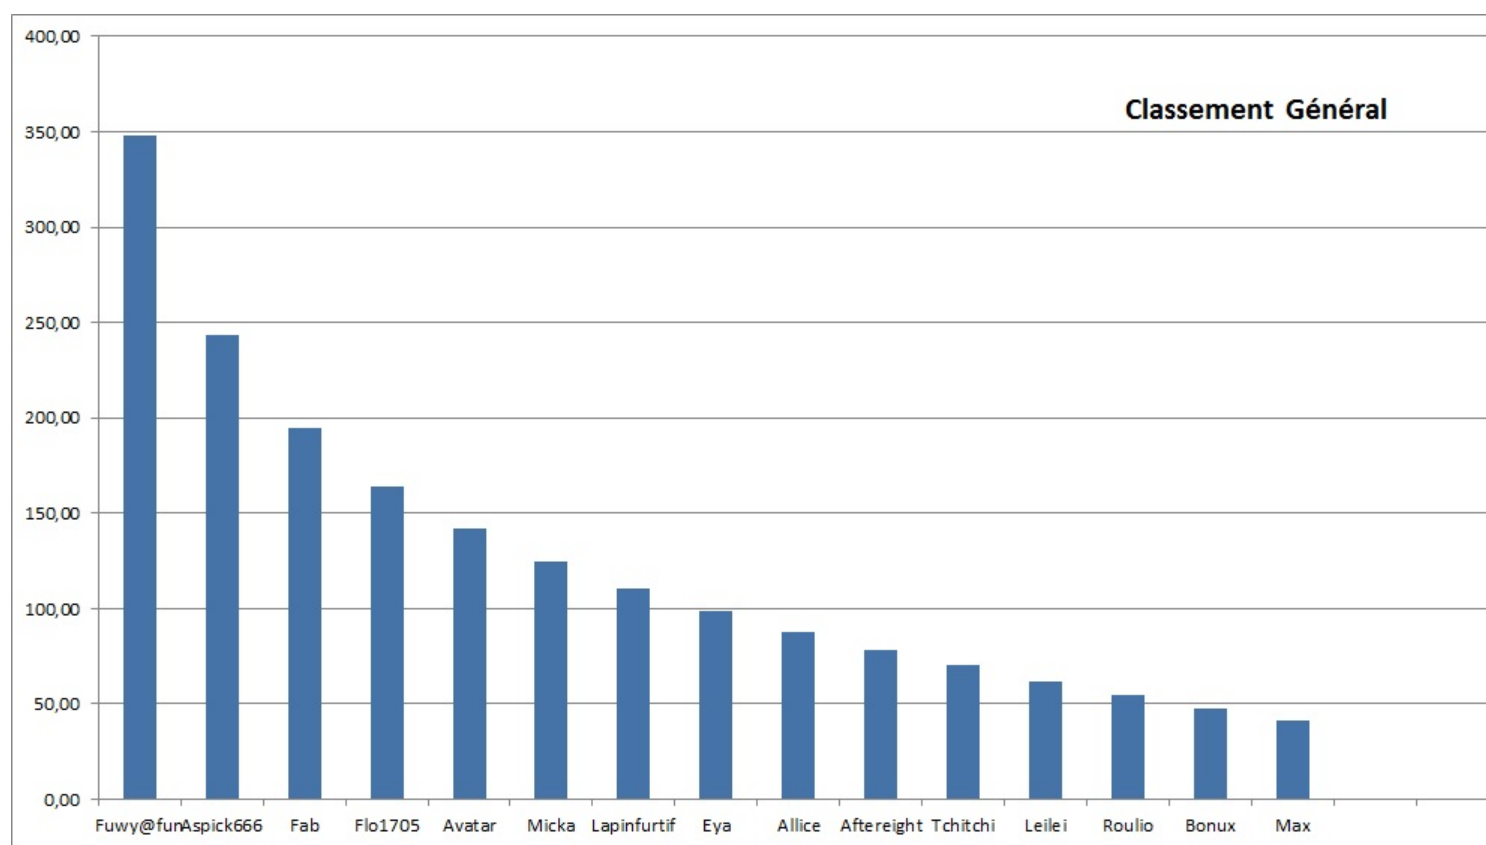

Top progression : -

Plus grosses chutes : -

		TOTAL	#1
1	Fuwy@fun	348,13	348,13
2	Aspick666	243,04	243,04
3	Fab	194,30	194,30
4	Flo1705	163,77	163,77
5	Avatar	141,82	141,82
6	Micka	124,70	124,70
7	Lapinfurtif	110,63	110,63
8	Eya	98,63	98,63
9	Allice	88,10	88,10
10	Aftereight	78,68	78,68
11	Tchitchi	70,09	70,09
12	Leilei	62,18	62,18
13	Roulio	54,79	54,79
14	Bonux	47,85	47,85
15	Max	41,27	41,27

Barres de Progression :