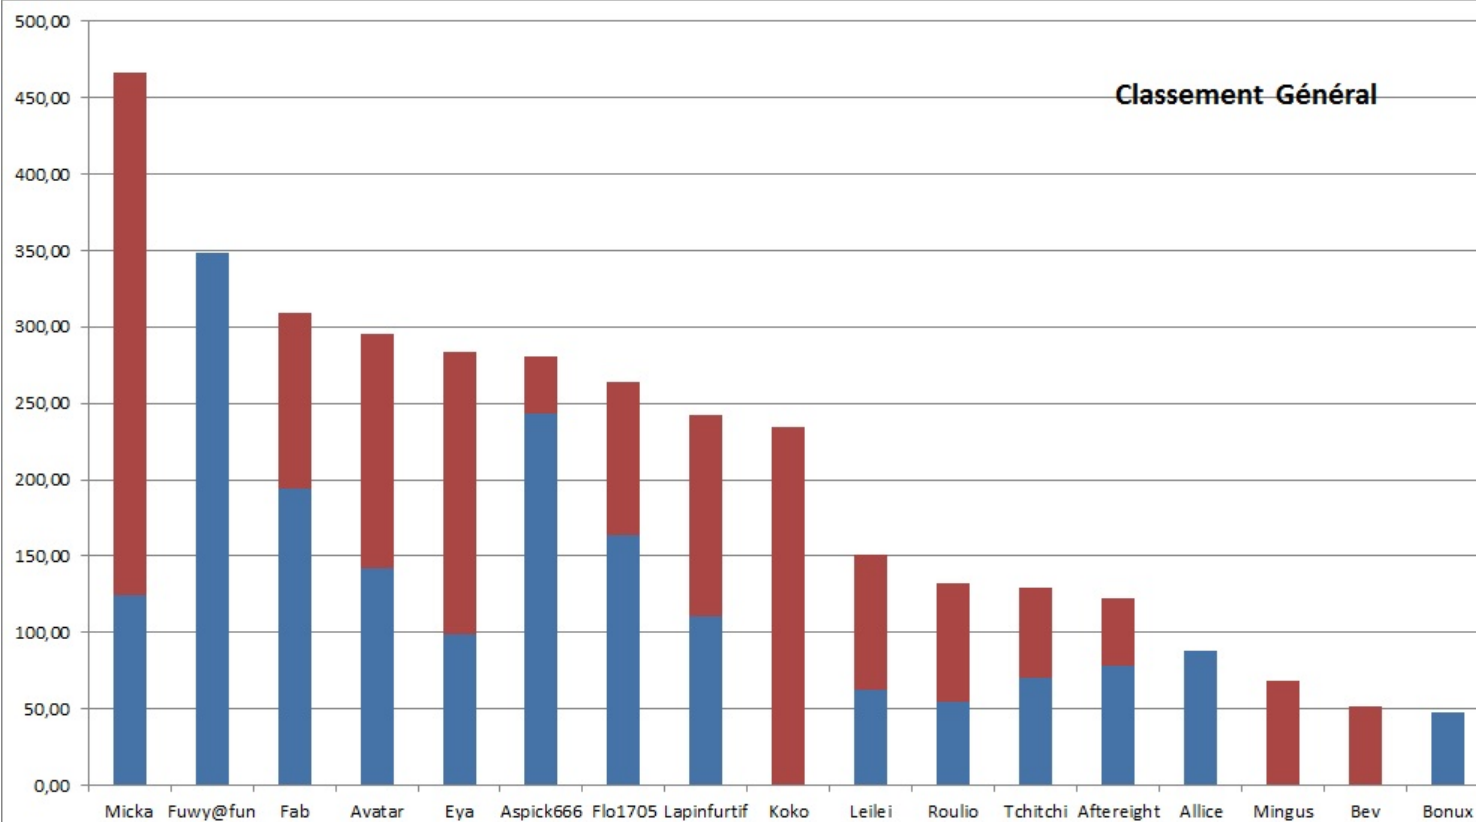

TOTAL	#1	#2
1	Micka	466,42	124,70	341,72
2	Fuwy@fun	348,13	348,13	0,00
3	Fab	309,06	194,30	114,77
4	Avatar	295,86	141,82	154,05
5	Eya	283,44	98,63	184,81
6	Aspick666	280,17	243,04	37,13
7	Flo1705	264,39	163,77	100,62
8	Lapinfurtif	242,60	110,63	131,97
9	Koko	234,17	0,00	234,17
10	Leilei	150,71	62,18	88,54
11	Roulio	132,72	54,79	77,93
12	Tchitchi	129,81	70,09	59,72
13	Aftereight	122,87	78,68	44,20
14	Allice	88,10	88,10	0,00
15	Mingus	68,40	0,00	68,40
16	Bev	51,69	0,00	51,69
17	Bonux	47,85	47,85	0,00
18	Max	41,27	41,27	0,00

Barres de Progression :

aspick666@aspicpokerclub.fr |
contact@aspicpokerclub.fr |
chronisme@aspicpokerclub.fr